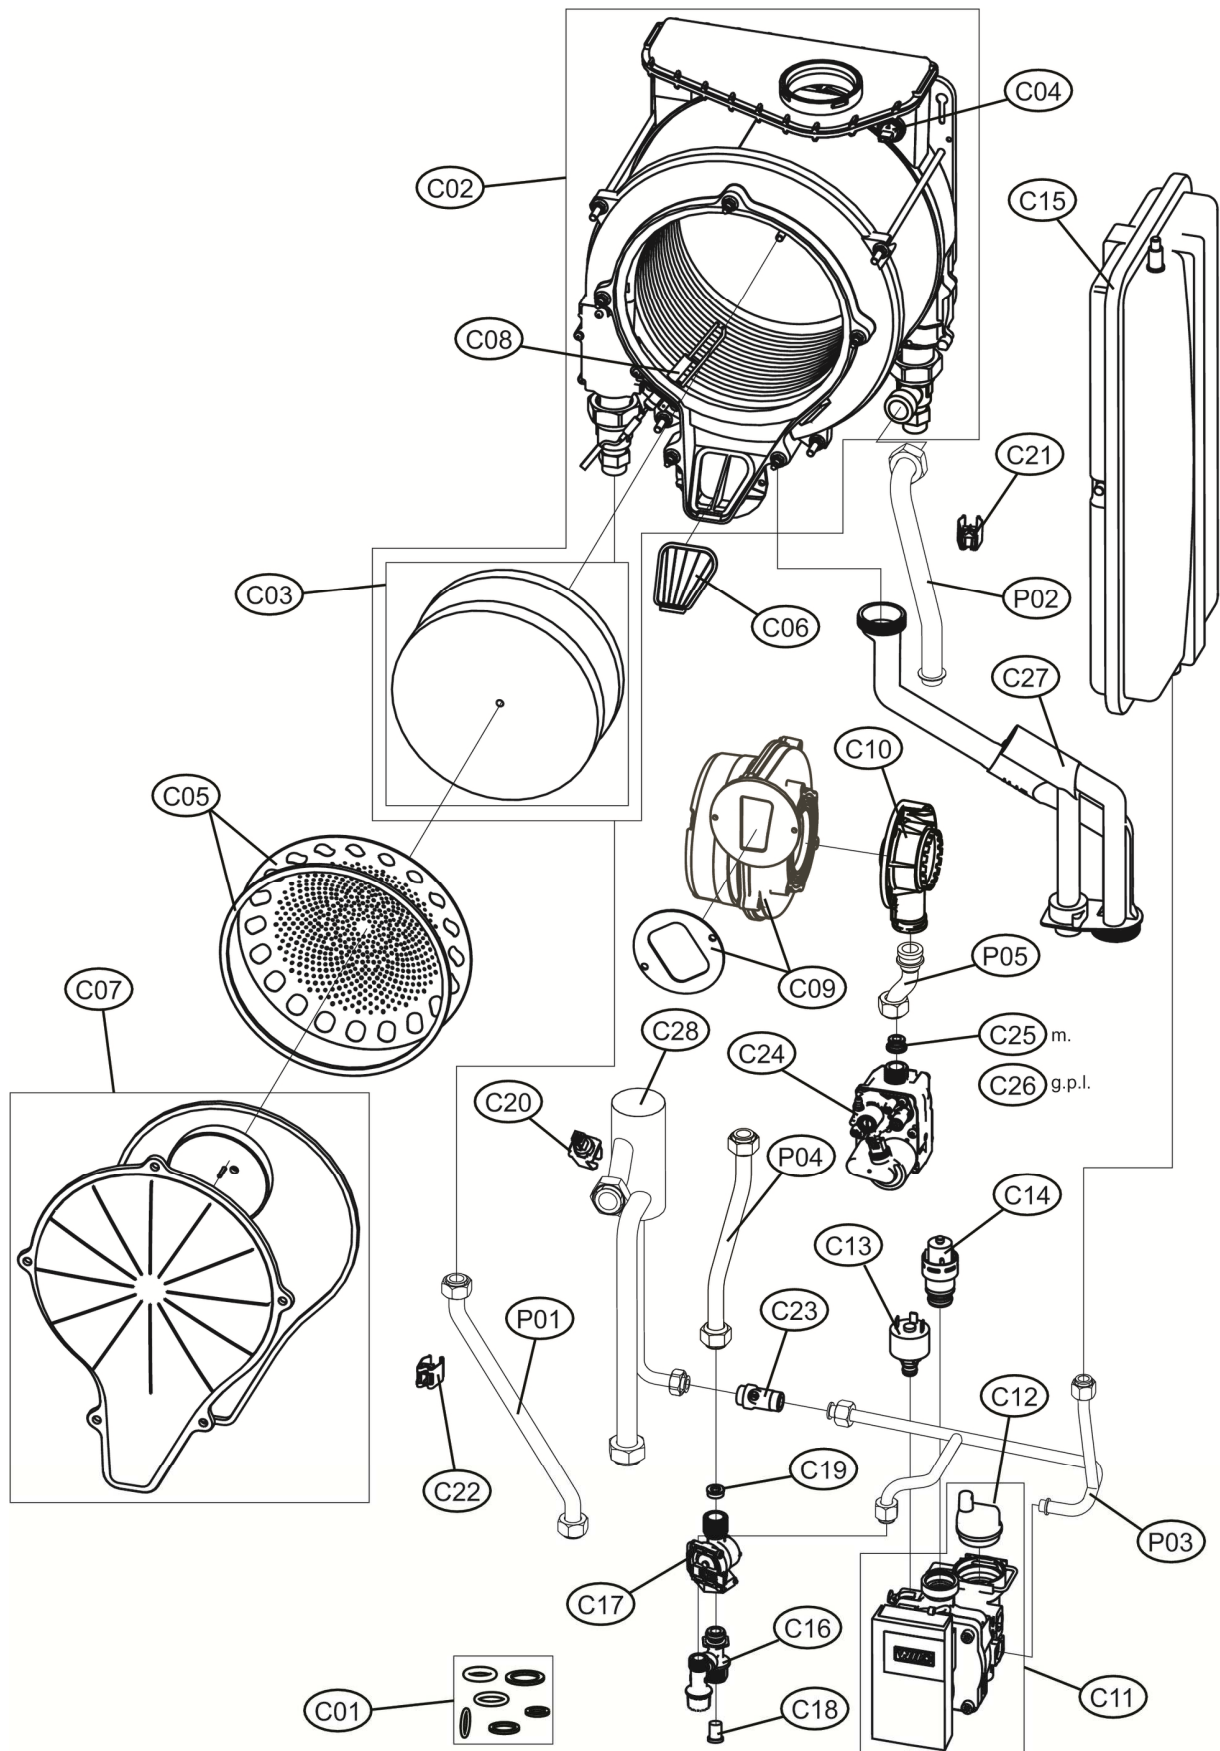

BLUEHELIX PRO S 27C - E